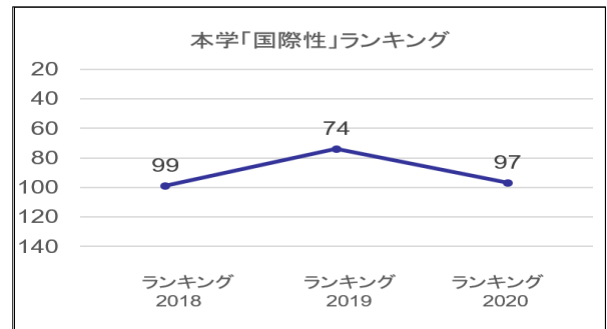

2020.4 入試事務室発行

THE世界大学ランキング日本版 2020
“国際性” ランキング

北海道・東北地区私大

第1位

2020年3月24日、Times Higher Education (THE) がベネッセグループの協力のもと発表した『THE世界大学ランキング日本版2020』における「国際性」ランキング」の分野で、本学が全国**第97位**、北海道・東北地区の私立大学で3年連続**第1位**の評価をいただきました。

“国際性” ランキング 北海道・東北地区上位校

順位	総合順位	大学名
1	1	国際教養大学（公）
2	23	会津大学（公）
3	24	東北大学（国）
4	26	北海道大学（国）
5	84	帯広畜産大学（国）
6	93	秋田大学（国）
7	94	小樽商科大学（国）
8	97	東北公益文科大学（私）
9	103	北見工業大学（国）
10	110	北星学園大学（私）

「国際性」ランキングでは、「外国人学生比率」、「外国人教員比率」、「日本人学生の留学比率」、「外国語で行われている講座の比率」の4項目からどれだけ国際的な教育環境になっているかを評価。本学は特に「日本人学生の留学比率」のスコアが高く、学生の海外留学に際し、学習や生活面でのサポートの他、渡航費用の2分の1以内の助成を行うなど、充実した支援体制が評価された結果となりました。